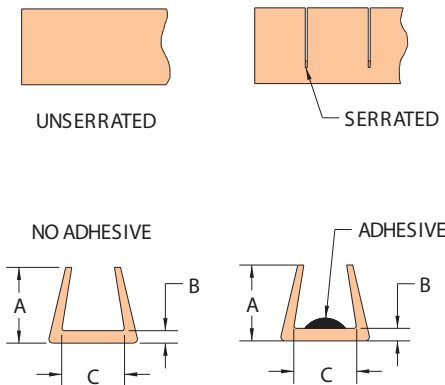

- Grommet Strips protect against damage from sharp panel edges.
- Ideal for tight radii or irregular panel holes and cut-outs.

Heyco® C ontinuous Grommet Rolls

Polyethylene 100' (30.5 M) Roll

ALL NEW PRODUCTS!

Nylon 100' (30.5 M) Roll

FIT PANEL THICKNESS RANGE				PART NO.		DESCRIPTION	PART DIMENSIONS					
Minimum		Maximum		Natural	Black		A Overall Height		B Bottom Thickness		C Bottom Width	
in.	mm.	in.	mm.			in.	mm.	in.	mm.	in.	mm.	
Unserrated												
.026	0,7	.036	0,9	12411	12411B	NGS-036-100'	.13	3,2	.03	0,8	.03	0,8
.037	0,9	.071	1,8	12412	12412B	NGS-071-100'	.17	4,4	.03	0,8	.11	2,8
Unserrated, with Adhesive												
.037	0,9	.071	1,8	12416	12416B	NGSG-071-100'	.17	4,4	.03	0,8	.11	2,8
.072	1,8	.105	2,7	12417	12417B	NGSG-105-100'						
.106	2,7	.164	4,2	12418	12418B	NGSG-164-100'	.19	4,8	.05	1,2	.16	4,0
Serrated												
.026	0,7	.036	0,9	12419	12419B	SNGS-036-100'	.13	3,2	.03	0,8	.01	0,8
.037	0,9	.071	1,8	12420	12420B	SNGS-071-100'						
.072	1,8	.105	2,7	12421	12421B	SNGS-105-100'	.17	4,4	.03	0,8	.11	2,8
.106	2,7	.164	4,2	12422	12422B	SNGS-164-100'	.19	4,8	.05	1,2	.16	4,0
Serrated, with Adhesive												
.037	0,9	.071	1,8	12426	12426B	SNGSG-071-100'	.17	4,4	.03	0,8	.11	2,8
.072	1,8	.105	2,7	12427	12427B	SNGSG-105-100'						