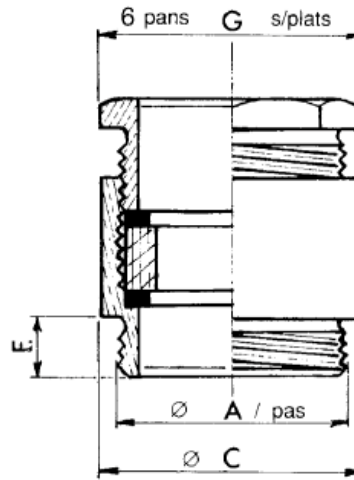

Cable Gland - Standard - Cylindrical - PG Thread - Crude BRASS

Part No.	Identification	Thread	Min. Cable Size (mm ²)	Max. Cable Size (mm ²)	A (mm)	C (mm)	E (mm)	G (mm)	
DEL2101	S7	PG-7	3.5	6.5	12.5 / 1.27	14	5	13	Temp. Range: -40°C to 120°C Rating: IP 55 Standards: NFC 68312
DEL2102	S9	PG-9	6.5	9	15.2 / 1.41	17	5	16	
DEL2103	S11	PG-11	9	11	18.6 / 1.41	20	6	19	
DEL2104	S13	PG-13	11	13	20.4 / 1.41	22	6	20	
DEL2105	S16	PG-16	13	15	22.5 / 1.41	24	6	22	
DEL2106	S21	PG-21	15	19.5	28.3 / 1.58	30	7	28	
DEL2107	S29	PG-29	19	25	37 / 1.58	39	8	37	
DEL2108	S36	PG-36	25	32	47 / 1.58	49	8	47	
DEL2109	S42	PG-42	32	39	54 / 1.58	56	10	54	
DEL2110	S48	PG-48	38.5	44	60 / 2.30	62	10	60	