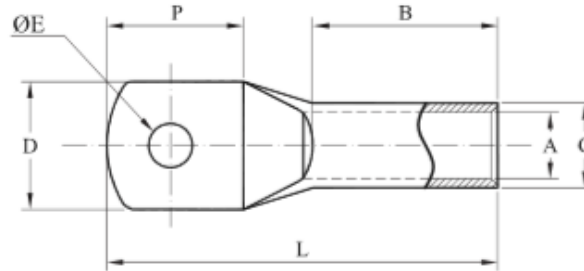

## Compression Lugs - Standard - Long Barrel - Copper

Part No	Cable Size (mm <sup>2</sup> )	Screw Size Ø (mm)	Dimensions (mm)					
			A	C	D	P	B	L
95009	4	5.2	3.1	4.8	11	12	9	22
95011	4	8.2	3.1	4.8	11	16	11	29
95013	6	5.2	3.8	5.5	10	11	12	26
95014	6	6.2	3.8	5.5	10	11	12	26
95015	6	8.2	3.8	5.5	12	16	12	31
95018	10	6.2	4.5	6.9	12	14	11	28
95019	10	8.2	4.5	6.9	12	16	11	30
95023	16	6.2	5.9	8	12	15	20	39
95024	16	8.2	5.9	8	12	15	20	39
95025	16	10.5	5.9	8	17	26	20	50
95027	25	6.2	7	9.7	14	16	23	42
95028	25	8.2	7	9.7	14	16	23	42
95029	25	10.5	7	9.7	19	23	23	50
95031	35	6.2	8.4	11.5	16	19	23	46
95032	35	8.2	8.4	11.5	16	19	23	46
95033	35	10.5	8.4	11.5	16	19	23	46
95038	50	10.5	9.5	12.7	18	20	23	49
95039	50	13	9.5	12.	18	20	23	49
95042	70	8.2	11.1	14.3	20	23	24	54
95044	70	13	11.1	14.3	20	23	24	54
95051	95	13	13.5	17.5	25	27	25	60