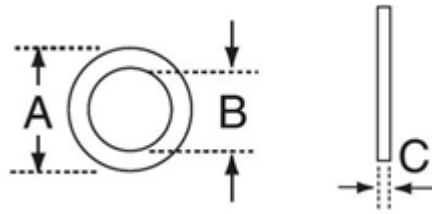

Washer - Flat - Nylon 66 - NATURAL

Product No.	A (mm)	B (mm)	C (mm)
V16M03080080	8	3.2	0.79
V16FW010062	9.53	4.93	1.58
V17W06255	15.88	6.35	1.57
V17W05231	13.67	6.91	1.19
V17W05002	12.7	9.78	4.06
V17W06276	15.88	9.14	1.14
V12W06271	16.99	8.41	2
V17W20002	50.8	12.95	1.52
V17W06153	15.88	10.31	3.05
V17W08070	20.5	10.21	1.7
V17W12504	31.75	13.11	1.57
V17W12580	31.95	5.74	1.65
41800	22	15	1.5