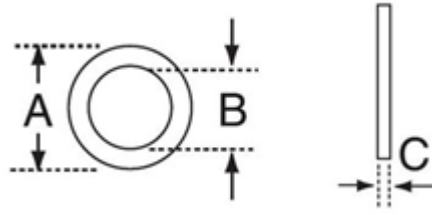

Washer - Flat - Nylon 66 - BLACK

Product No.	A (mm)	B (mm)	C (mm)
V16M030080B	8	3.2	0.79
V16FW312032B	12.7	8.05	0.81
V17W06255B	15.88	6.35	1.57
V16M10022250B	21.99	10.49	2.49
V41801	25.4	16.51	1.57